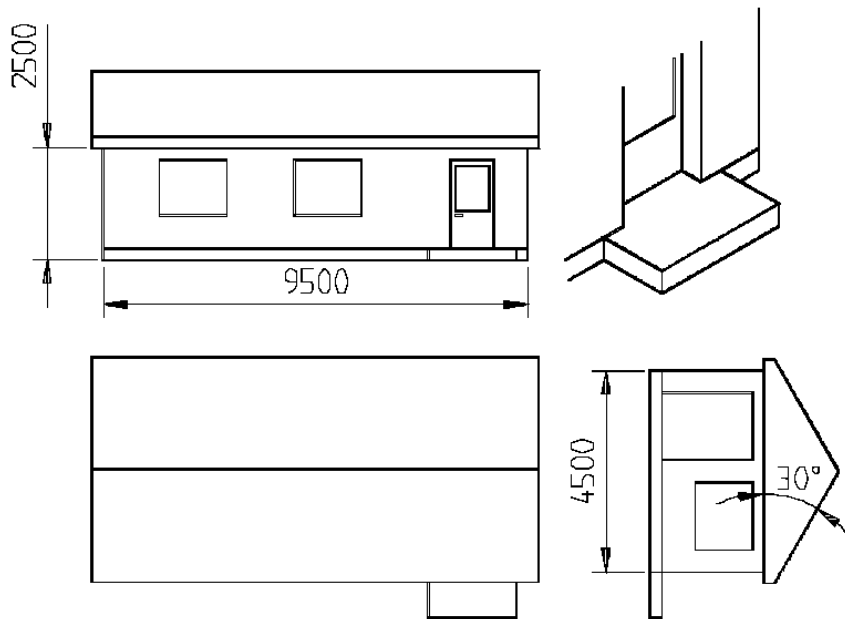

Dagens opgaver

Opgave 1: Tegn en plan afbildning af et 3D-objekt med "Isometric Snap". Dvs. der tegnes i 2D

Opgave 3: Tegn en 3D-model af et hus, der efterfølgende kan vises og printes i forskellige afbildninger.

Opgave 1

Nye kommandoer:

"Isometric snap" under Drafting Settings

"Isocircle" under Ellipse

Opgave 3

Nye kommandoer:

Viewports

ucs (User Coordinate System)